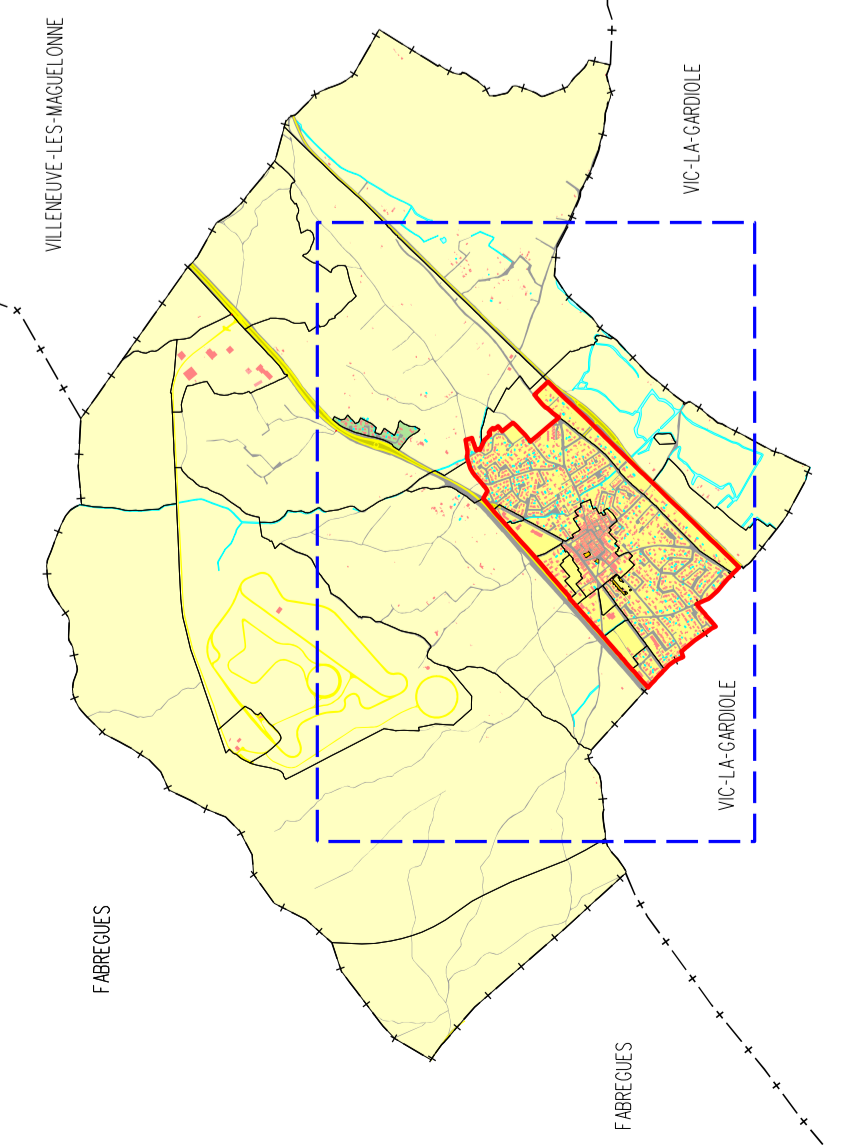

Commune de Mireval Plan local d'urbanisme (PLU)

Périmètre où s'applique le Droit de Préemption Urbain (DPU)

Echelle : 1/2500ème