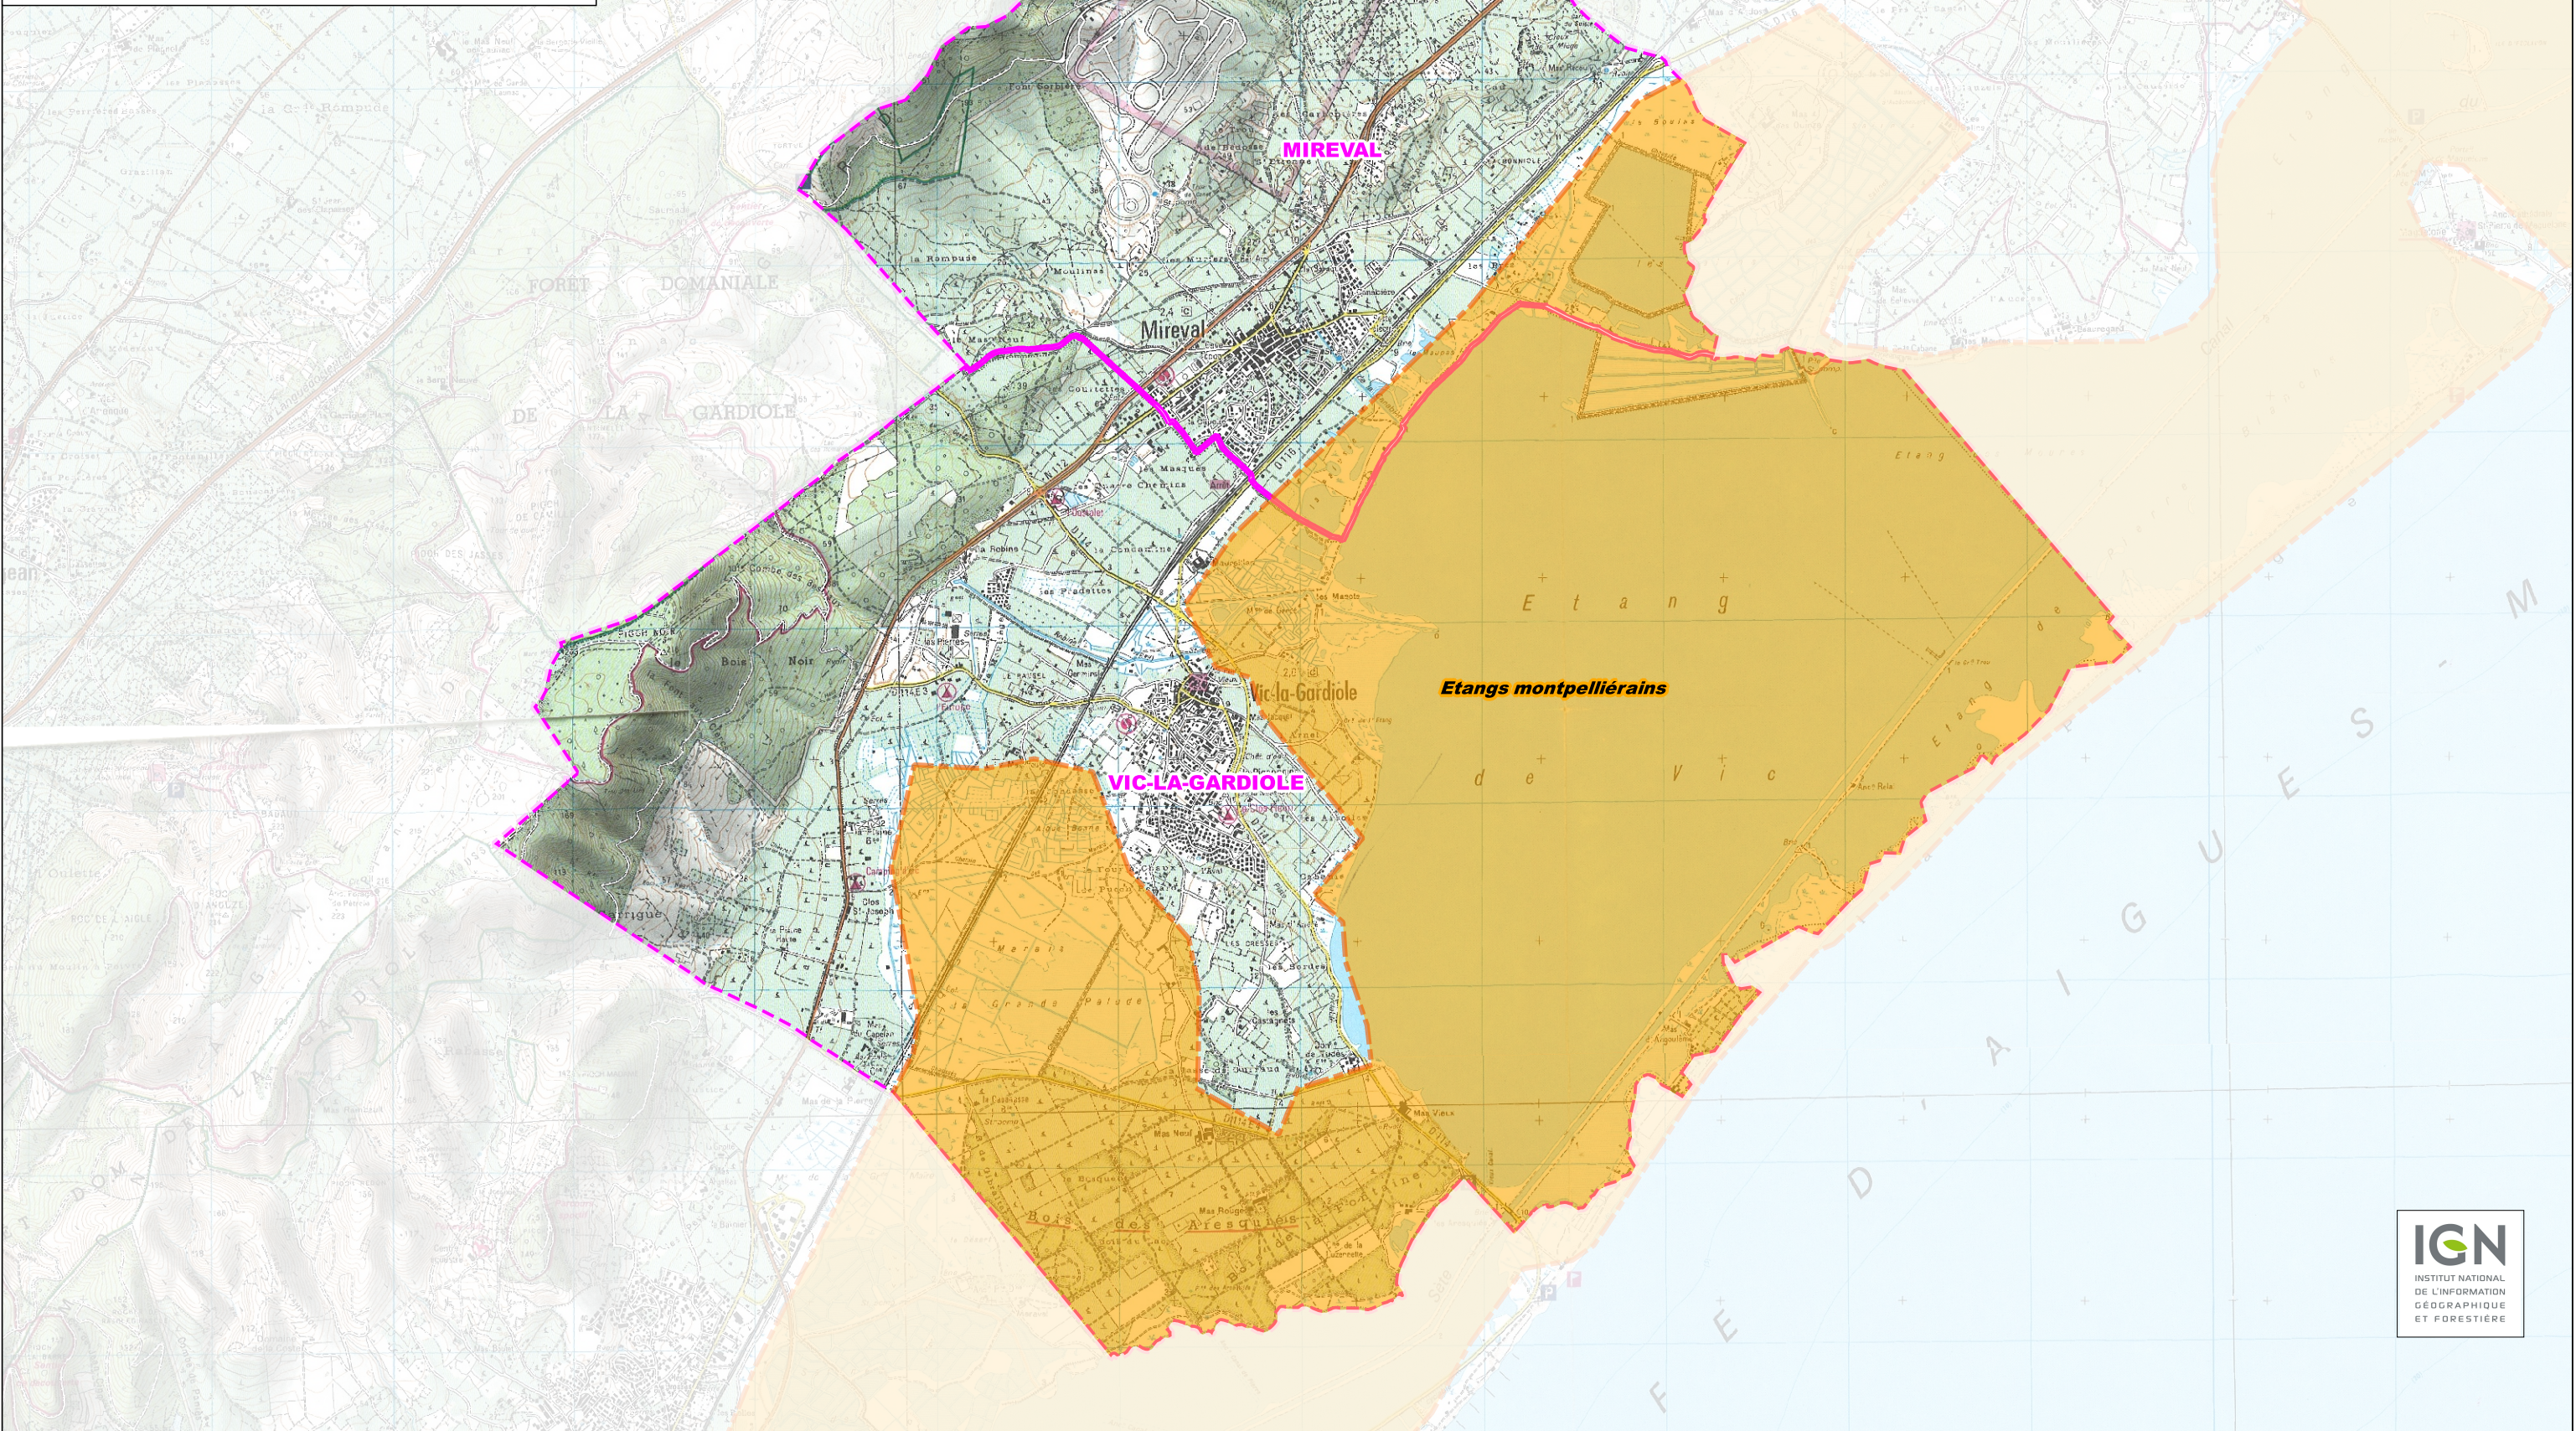

Légende

 Limites communales

Contraintes Naturelles :

 Zone Importante pour la Conservation des Oiseaux

ENTECH Ingénieurs Conseils
 Parc Scientifique et Environnemental
 BP 118 - 34140 Méze - France
 e.mail : entech@entech.fr
 Tél. : 33 (0)4 67 46 64 85
 Fax : 33 (0)4 67 46 60 49

Département de l'Hérault
 Communes de Mireval
 et Vic la Gardiole

Schémas Directeurs de Gestion des Eaux Pluviales
 Communes de Mireval et Vic la Gardiole
 Contraintes naturelles : ZICO

Chef de projet : Rachid OULADMIMOUN
 Ingénieur chargé d'affaire : Jillian JACQUOT
 Dessinateur : Romain ALBARET

SDP	A	Plan N° 05e	Format	A3
Juillet 2015			N° affaire	14.67
			échelle 1/35 000	