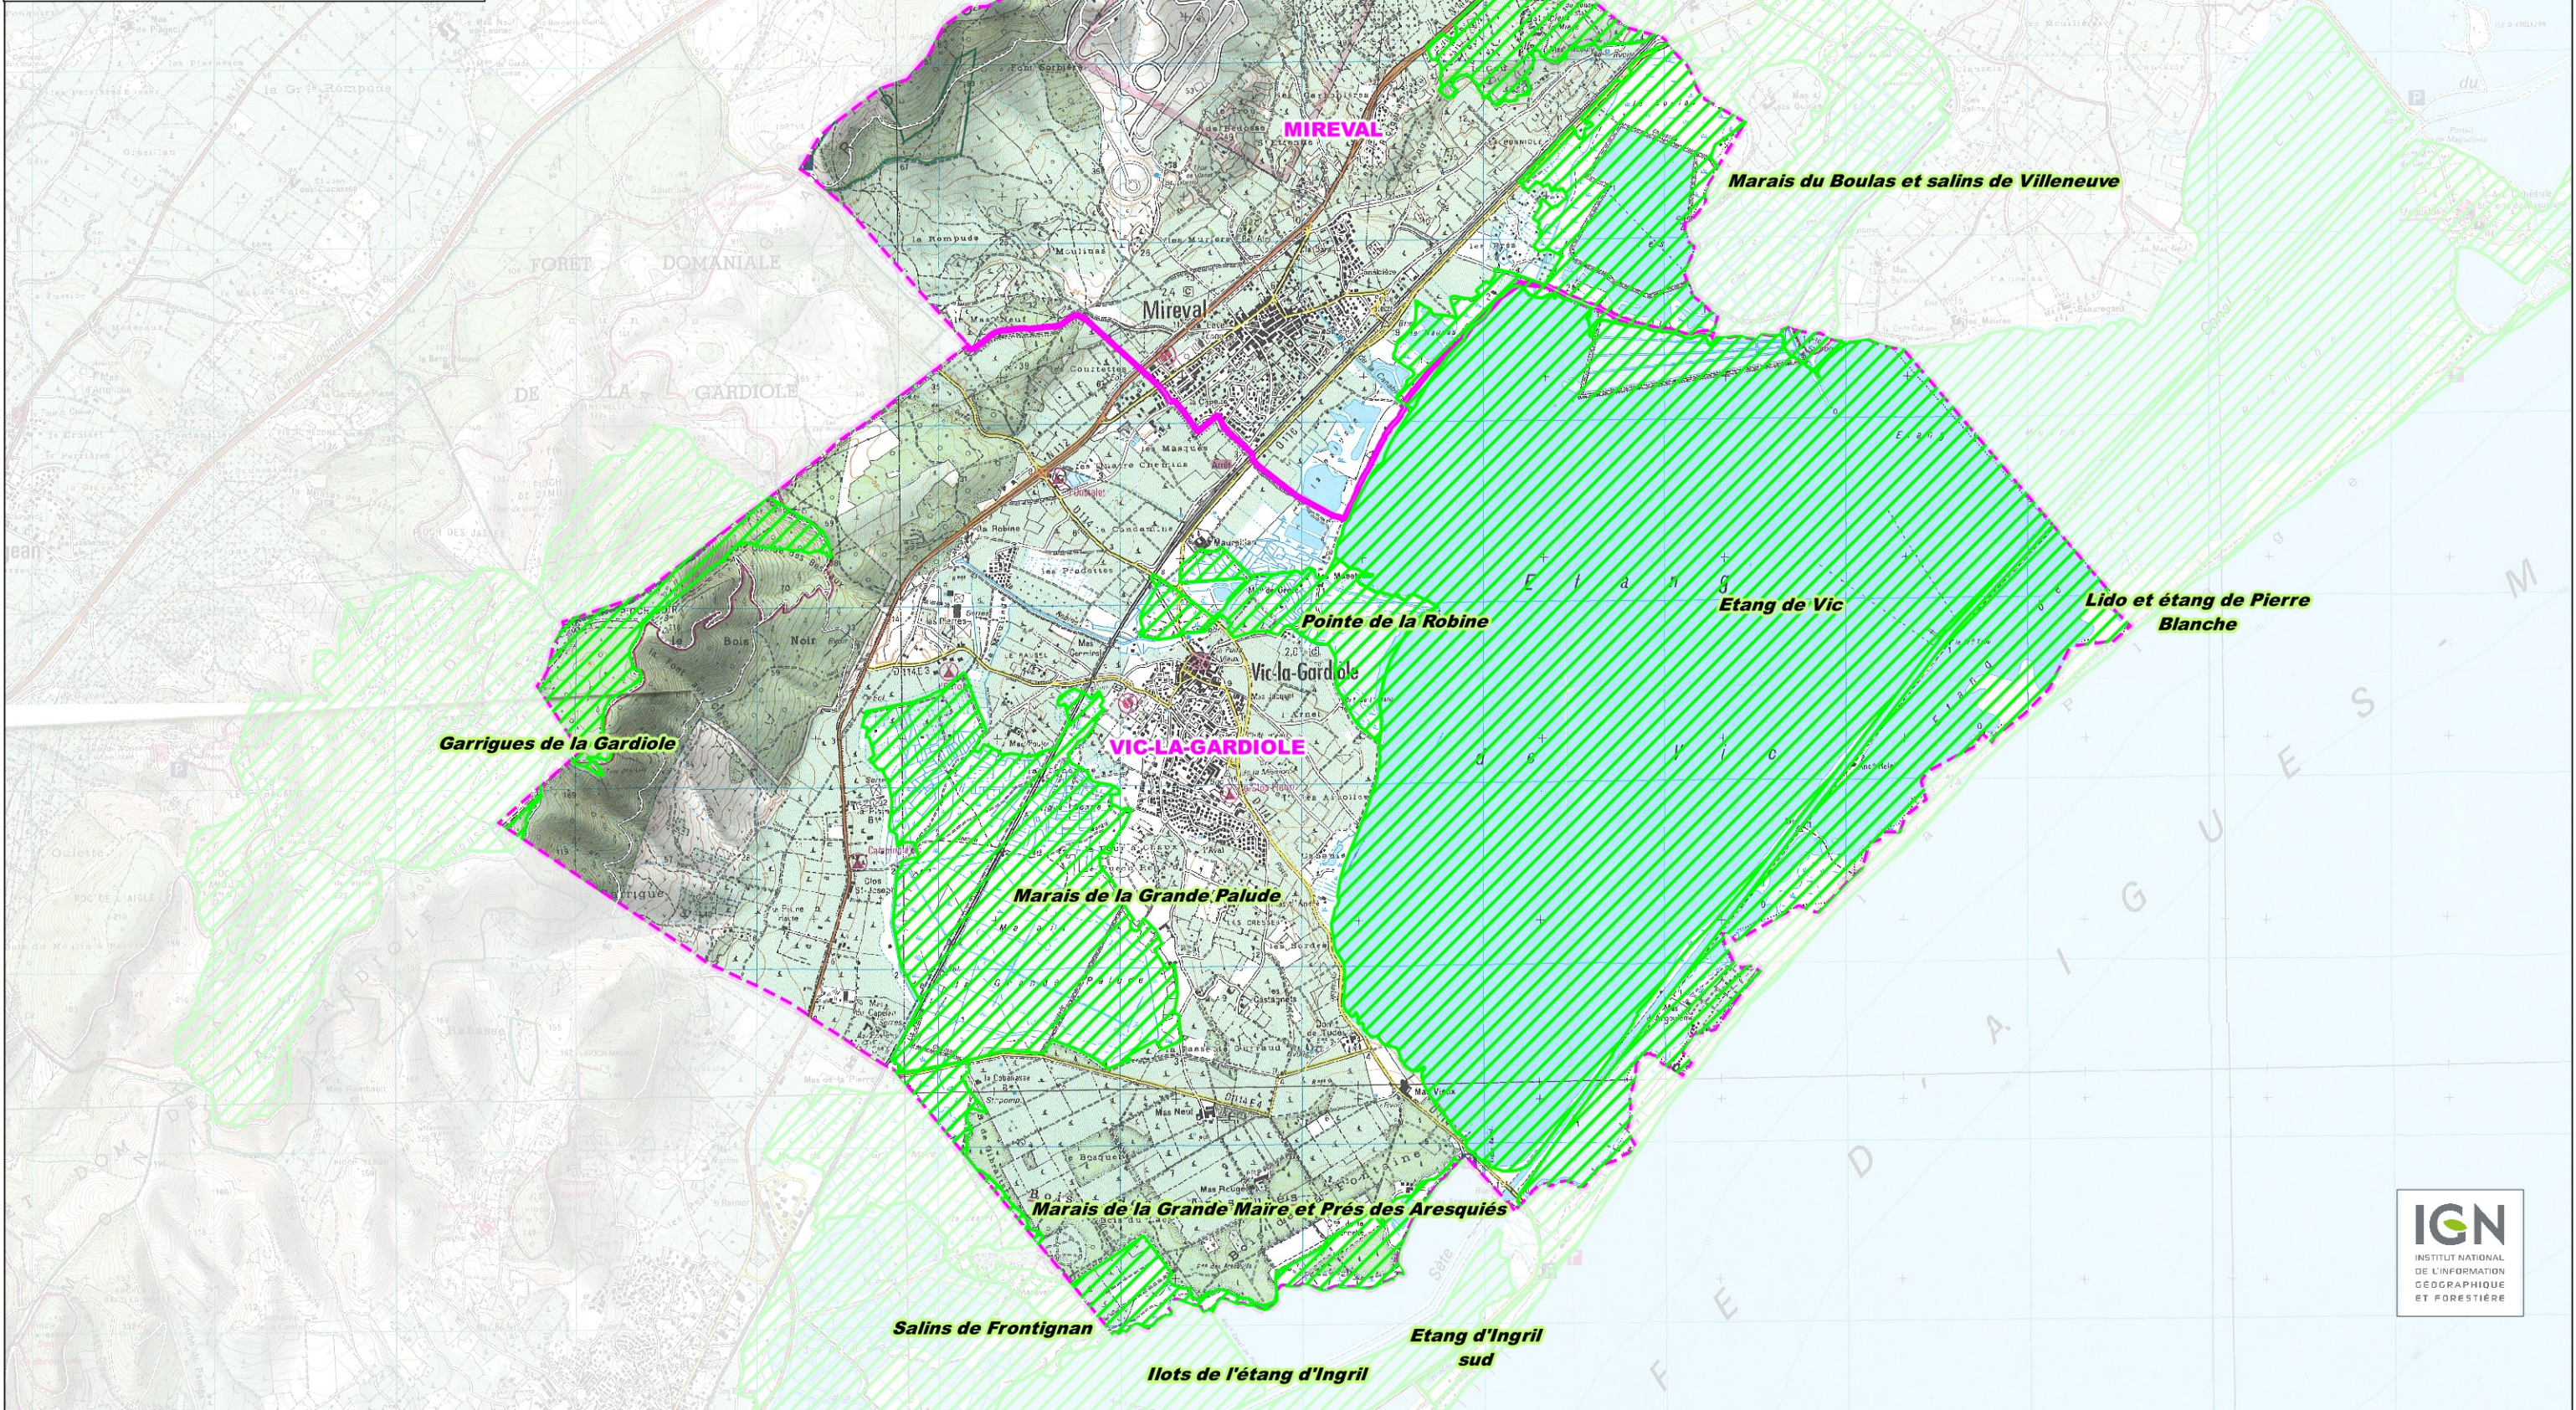

Légende

Limites communales

Contraintes Naturelles :

Zones Naturelles d'Intérêt Ecologique Faunistique et Floristique 1 (ZNIEFF 1)

ENTECH Ingénieurs Conseils
Parc Scientifique et Environnemental
BP 115 - 34140 Méze - France
e.mail : entech@entech.fr
Tel. : 33 (0)4 67 46 64 85
Fax : 33 (0)4 67 46 60 49

Département de l'Hérault
Communes de Mireval
et Vic la Gardiole

Schémas Directeurs de Gestion des Eaux Pluviales
Communes de Mireval et Vic la Gardiole
Contraintes naturelles : ZNIEFF de type 1

Chef de projet : Rachid OULADMIMOUN
Ingénieur chargé d'affaire : Jilian JACQUOT
Dessinateur : Romain ALBARET

SDP	A	Format	A3
Juillet 2015		Plan N° 05c	N° affaire 14.67
			échelle 1/35 000