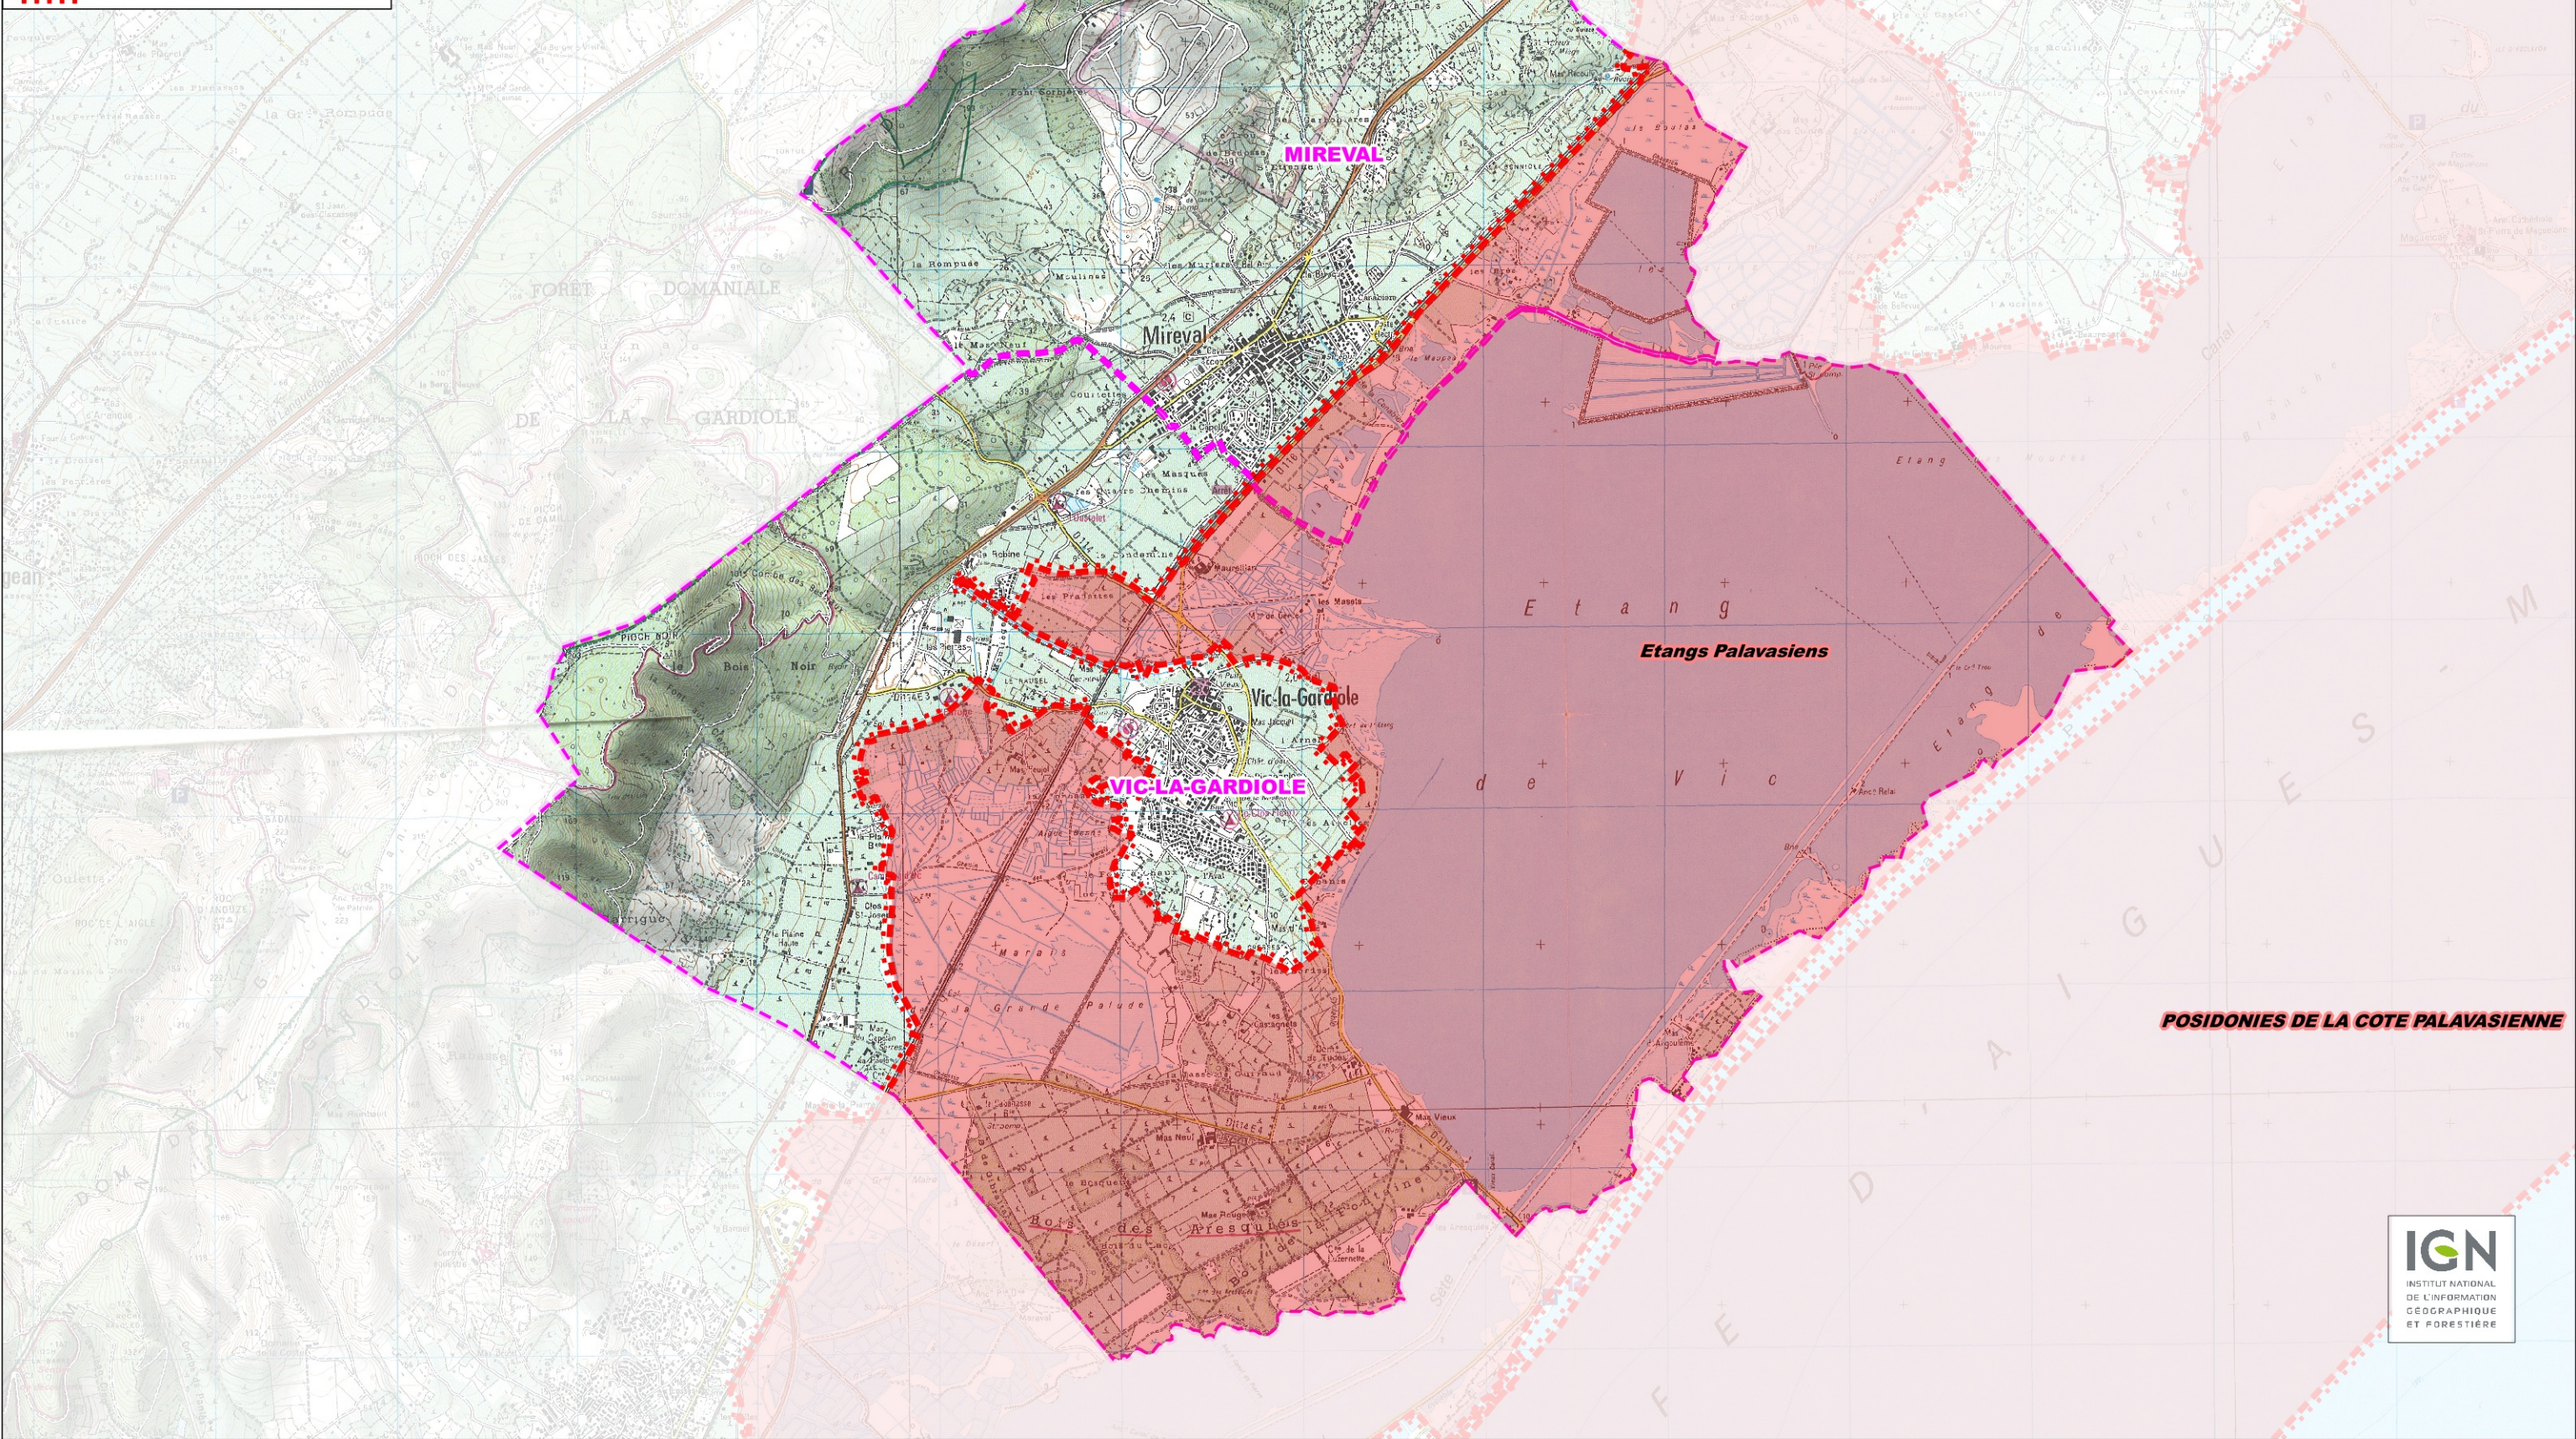

Légende

 Limites communales

Contraintes Naturelles :

 Site d'Intérêt Communautaire

SDP	A	Format	A3
Juillet 2015		N° affaire	14.67
		Plan N° 05a	échelle 1/35 000